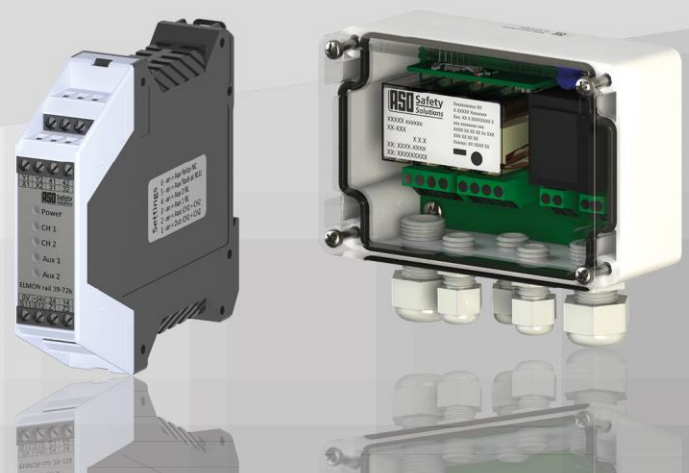

Sehr geehrter Geschäftspartner,

die Produktion der unten aufgeführten Artikel wird zum **31.01.2020** eingestellt. ASO Safety Solutions empfiehlt als Ersatz folgende Produkte:

Abgekündigte Produkte		Empfehlung Ersatzartikel	
Artikelnummer	Artikelbezeichnung	Artikelnummer	Artikelbezeichnung
1109-0040	ELMON board 32-302	1109-0030	ELMON classic 32-312
1109-0100	ELMON rail 32-332		

Reparaturen: Reparaturen werden, soweit noch Ersatzteile verfügbar sind, durchgeführt.

Für Rückfragen stehen wir Ihnen gerne zur Verfügung.

Mit freundlichen Grüßen

Ihr ASO Safety Solutions Team